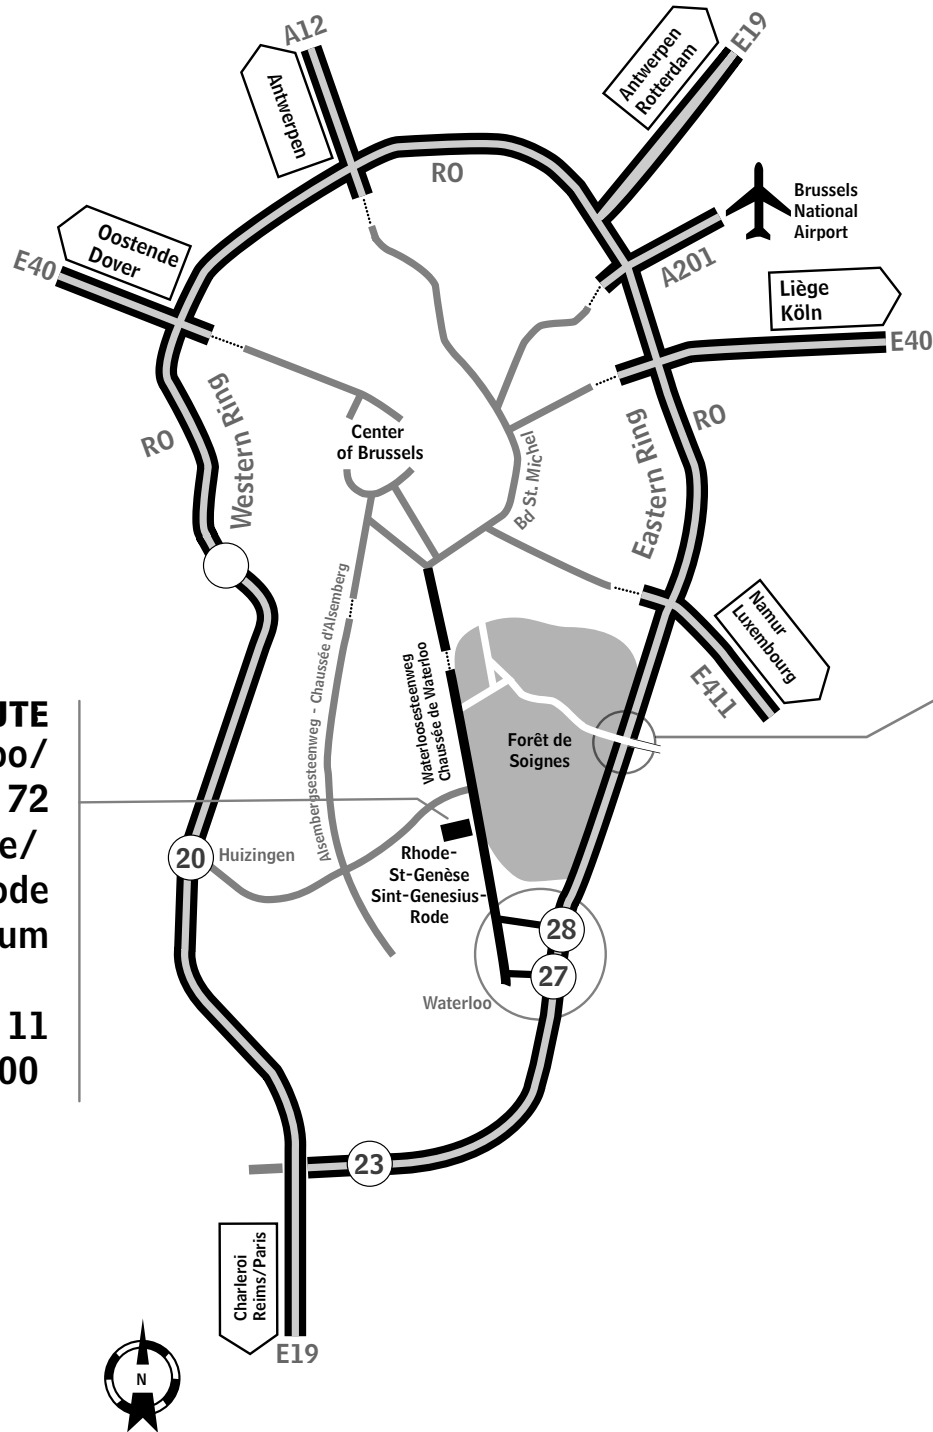

# ACCESS MAP

**VON KARMAN INSTITUTE**  
Chaussée de Waterloo/  
Waterloosesteenweg, 72  
B-1640 Rhode-St-Genèse/  
Sint-Genesius-Rode  
Belgium

Phone: +32 2 359 96 11  
Fax: +32 2 359 96 00